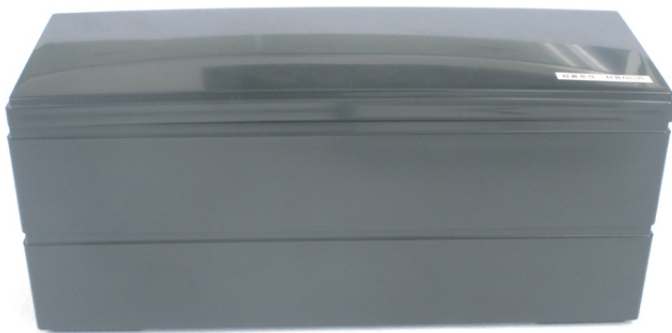

重箱形状資料

形状No. 6

素地名称 : 10.0長角校倉重

素地原料 : ABS樹脂

サイズ : 30.7× 10.8× 13.5(H)/cm 2段でのサイズ

摘 要

蓋には丸みが有ります

外サイズ : 30.7× 10.8× 6(H)/cm

内サイズ : 30× 9.8× 5.2(H)/cm