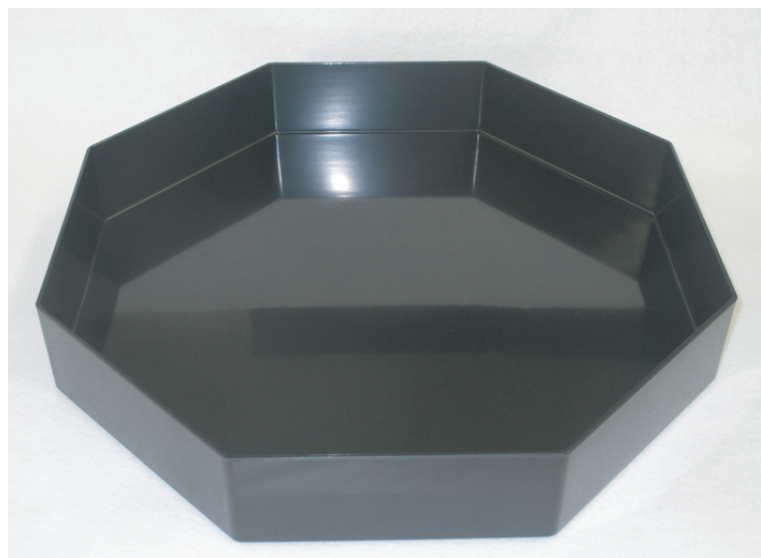

# 重箱形状資料

形状No. 8

素地名称 : 11.0八角オードブル重

素地原料 : ABS樹脂

サイズ : 31.5× 31.5× 6.5(H)/cm 1段でのサイズ

## 摘要

蓋には微妙な丸みが有ります  
仕切有り

外サイズ : 30.8× 30.8× 5(H)/cm

内サイズ : 30.3× 30.3× 4.5(H)/cm