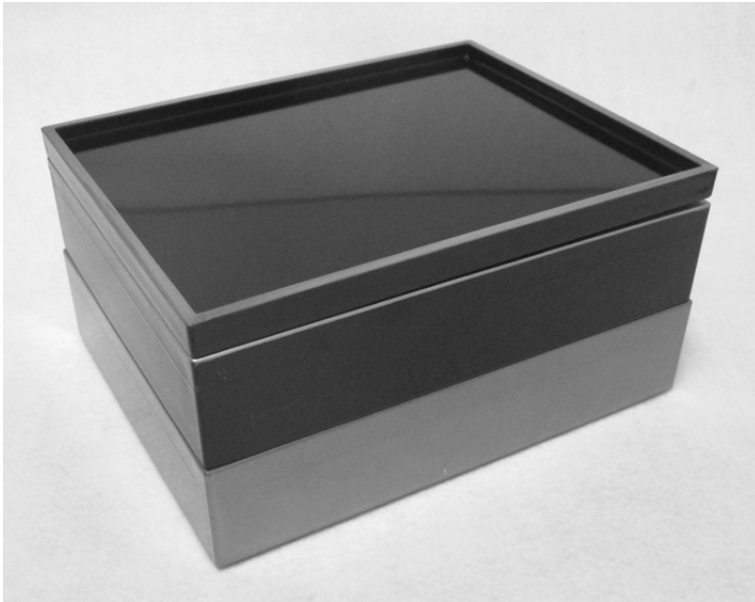

重箱形状資料

形状No. 25

素地名称 : 7.0春日重

素地原料 : ABS樹脂

サイズ : 21.2× 16.7× 10.5(H)/cm 2段でのサイズ

摘 要

蓋の縁部分に
立ち上がりが有ります。

外サイズ : 21× 16.5× × 4.6(H)/cm

内サイズ : 20× 15.5× × 4(H)/cm